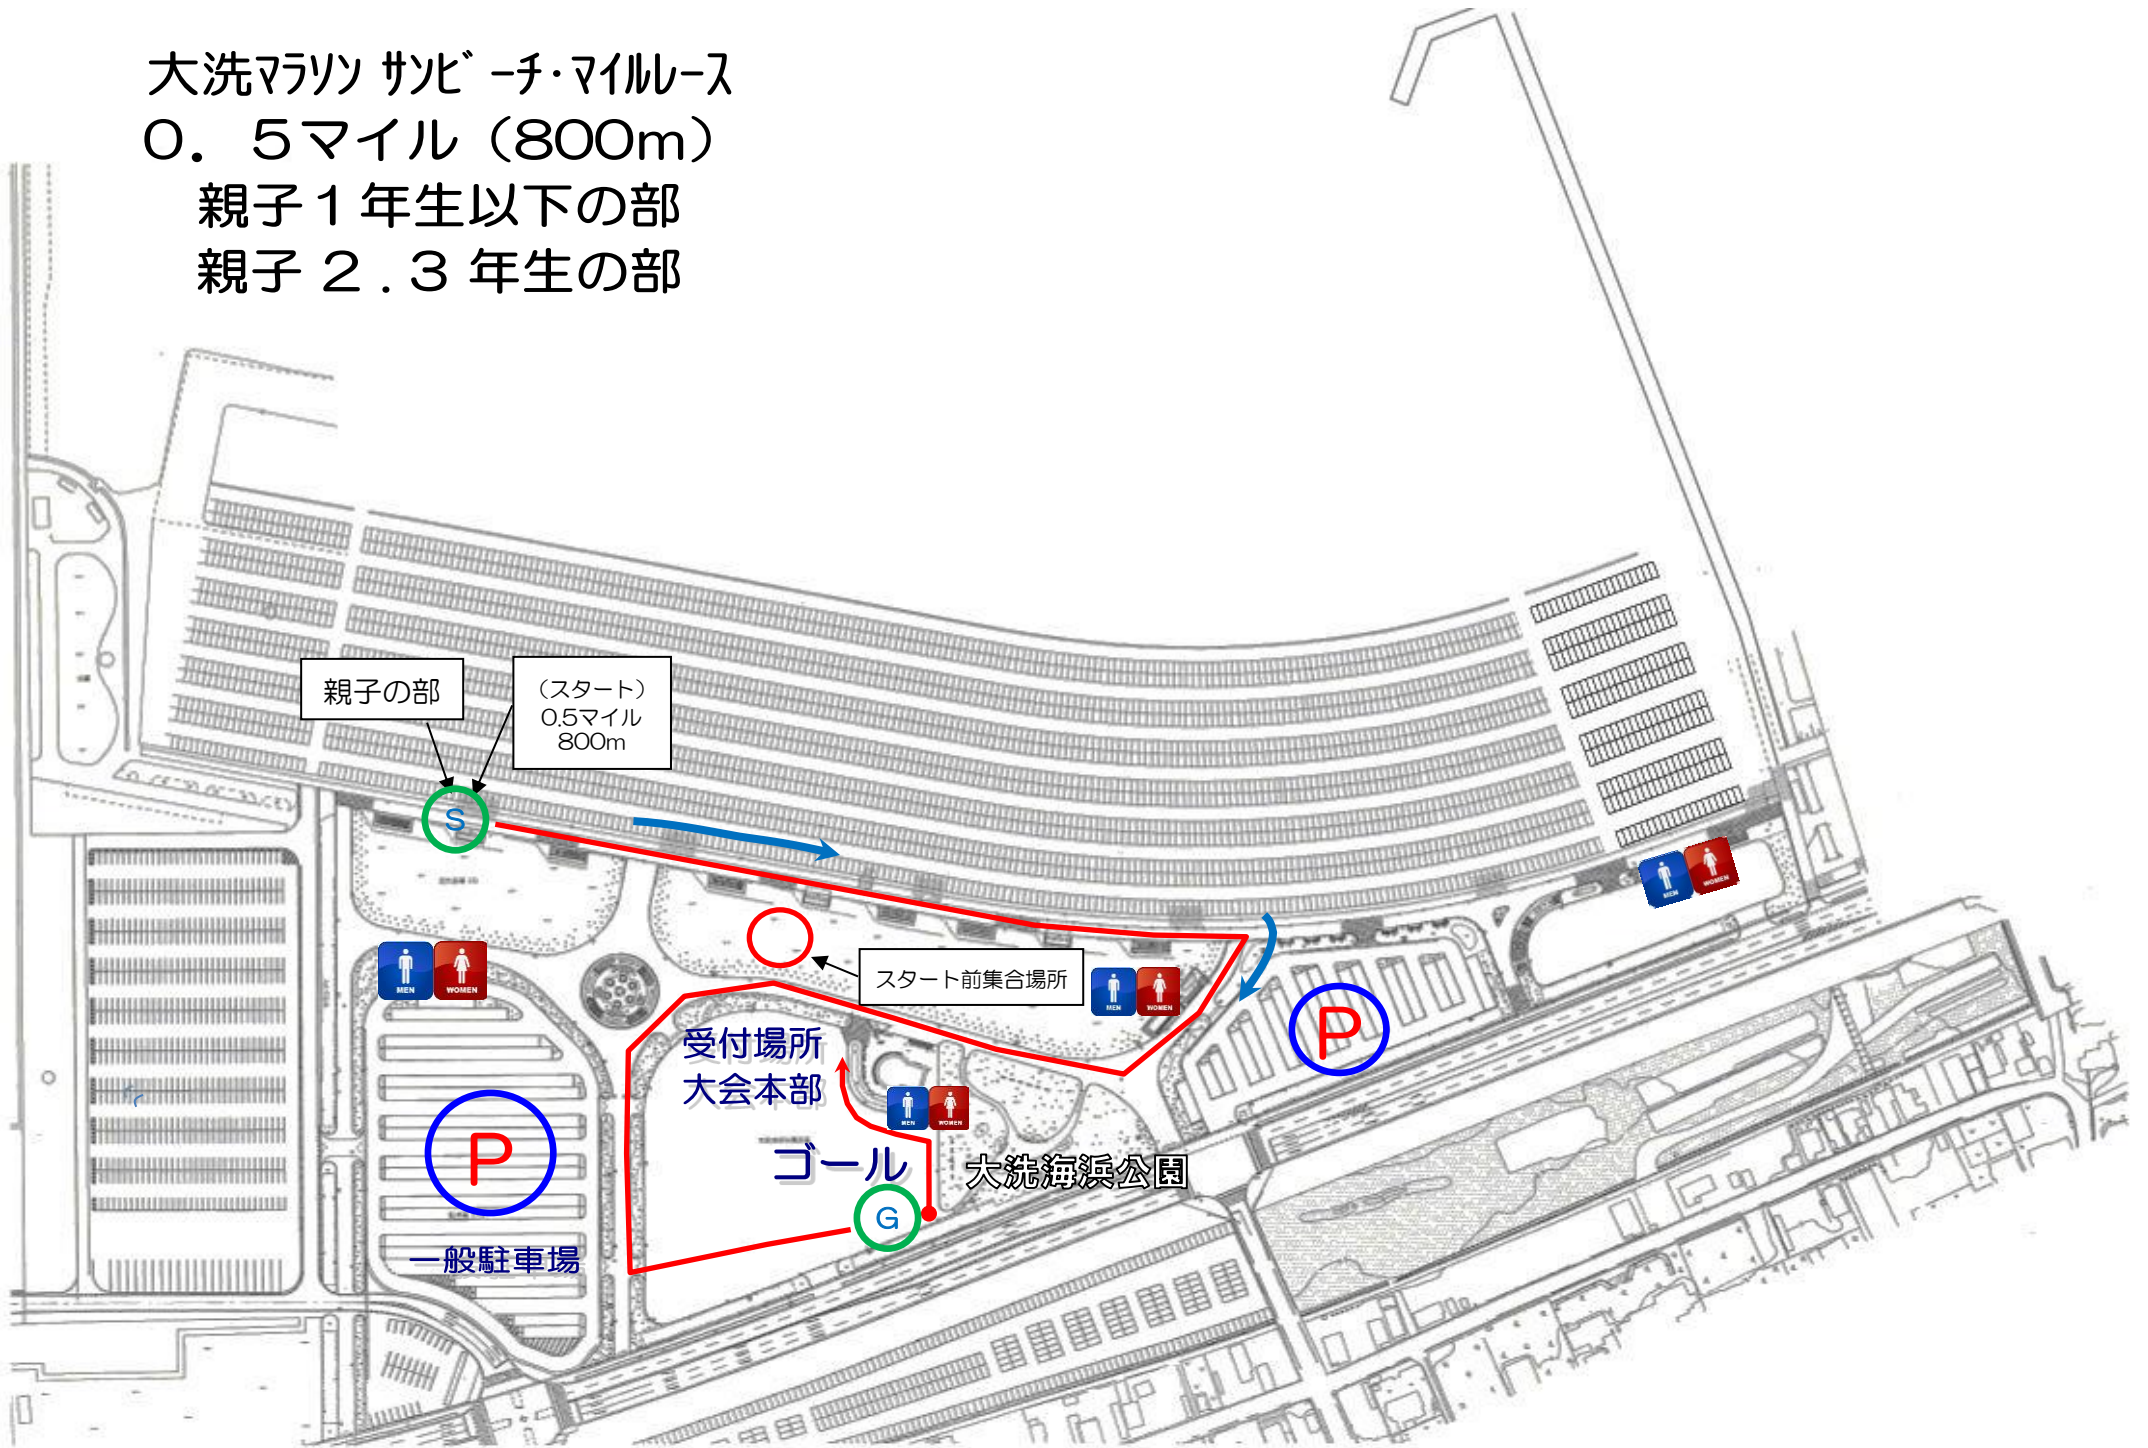

大洗マラソン サビーチ・マイルス
0.5マイル (800m)
親子1年生以下の部
親子2.3年生の部

大洗マラソン サビ-チ・マイル-ス
1. 0マイル (1600m)
小学生4.5.6男女の部

1マイル・コース詳細(下図参照)

S(スタート) → ① → ② → ③ → ④ →
⑤ → ② → ① → ⑧ → G(ゴール)

大洗マリン サビ`チ・マイルス
2. 0マイル (3200m)
中学男女の部
高校・一般女子の部

2マイル・コース詳細(下図参照)

S(スタート) → ① → ② → ③ → ④ → ⑤ → ②
→ ① → G(ゴール)

大洗マラソン サビ -チ・マイル-ス
3. 0マイル (4800m)
高校・一般男子の部
壮年の部

3マイル・コース詳細(下図参照)

S(スタート) → ① → ② → ③ → ④ → ⑤ → ②
→ ③ → ④ → ⑤ → ② → ① → G(ゴール)

※②→③→④→⑤は2週します

(スタート)
3.0マイル
4800m

S

P
一般駐車場

受付場所
大会本部

G ゴール

P

ビーチ
センター

①

②