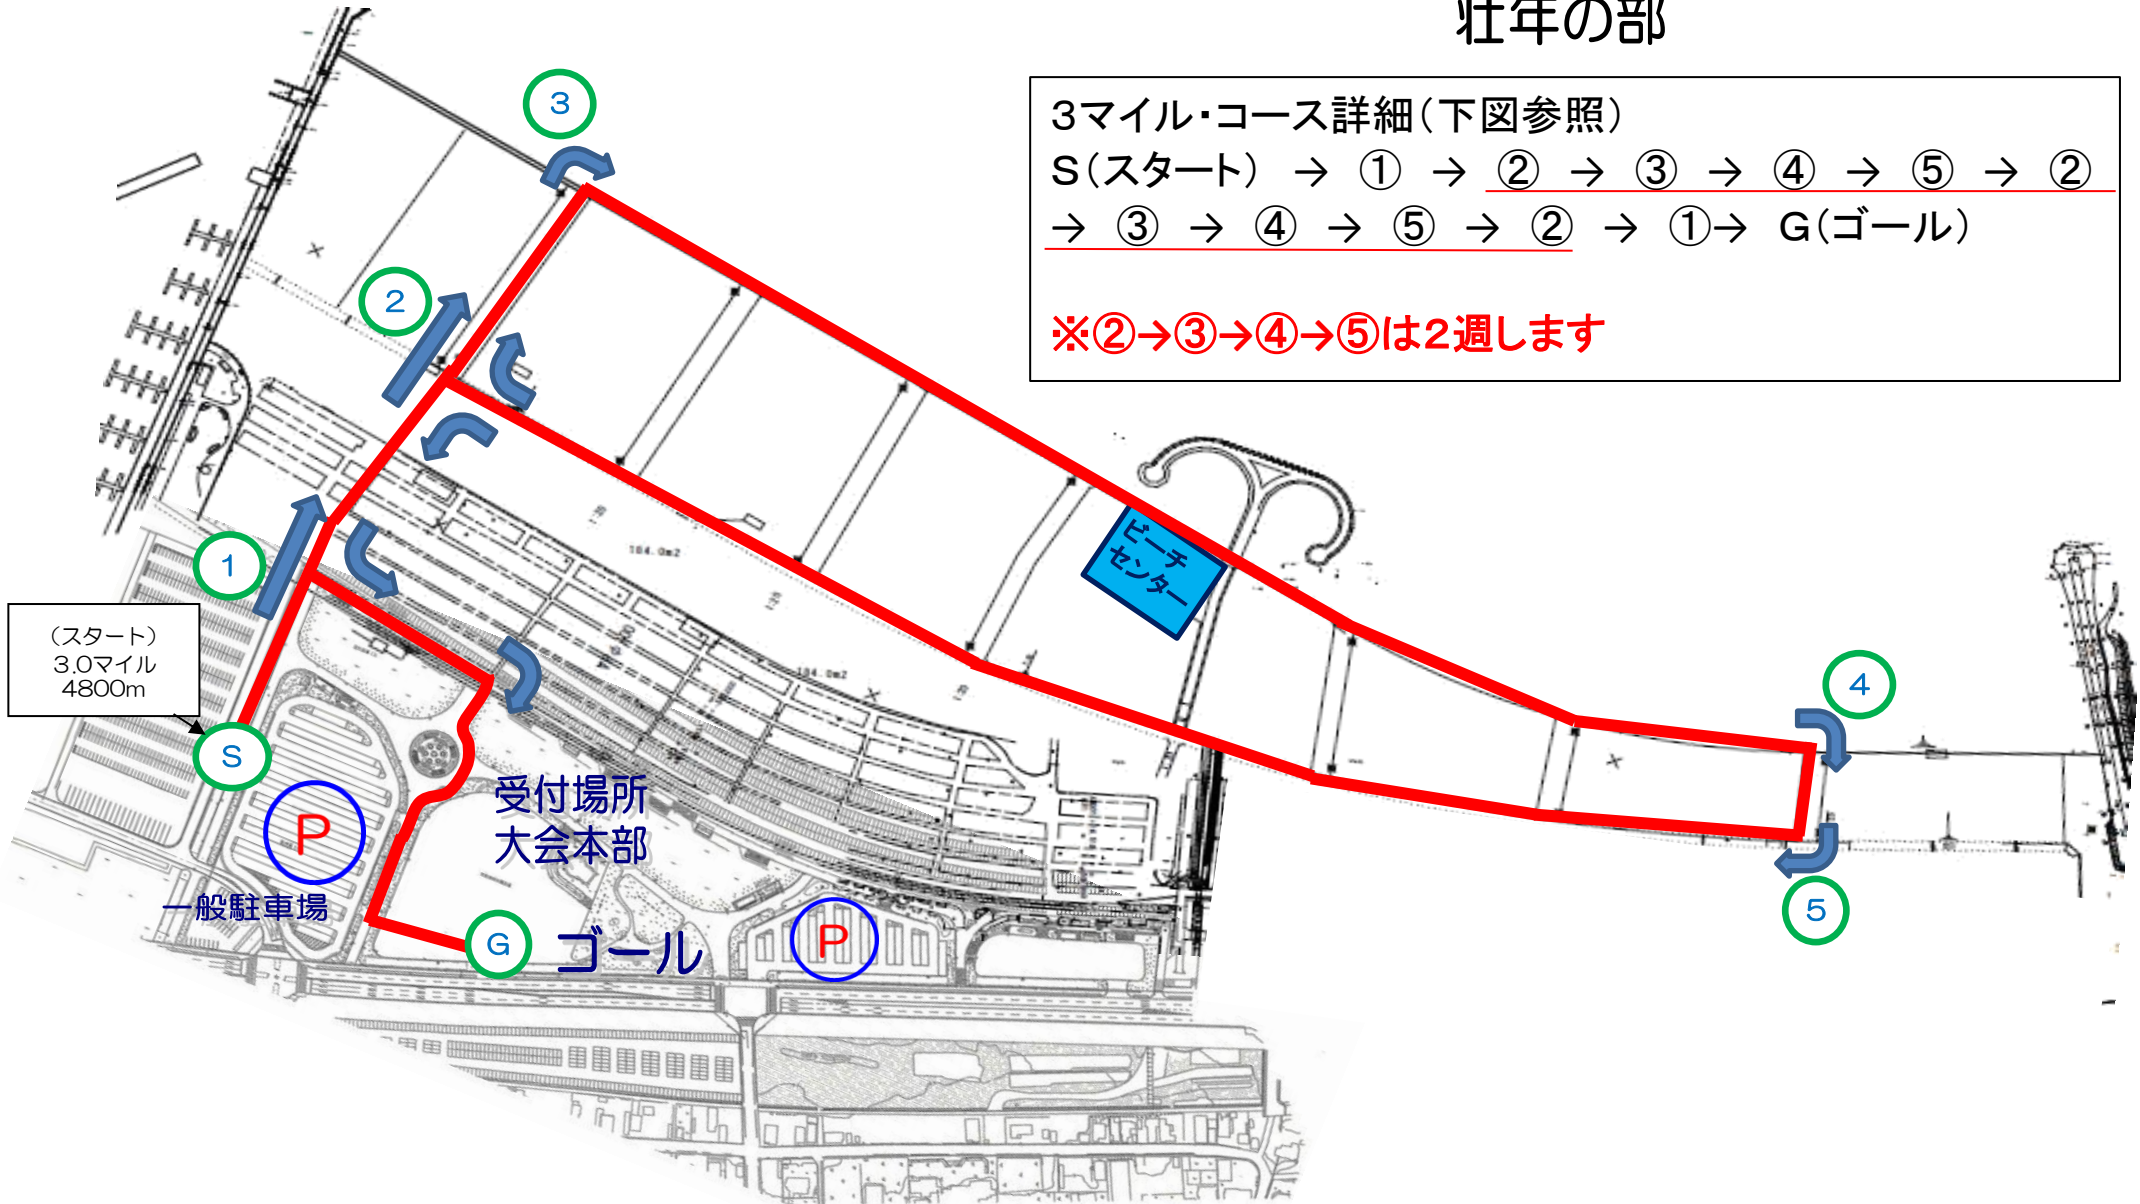

大洗マラソン サビーチ・マイルス
0.5マイル (800m)
親子1年生以下の部
親子2.3年生の部

大洗マラソン サビ-チ・マイル-ス
1. 0マイル (1600m)
小学生4.5.6男女の部

1マイル・コース詳細(下図参照)

S(スタート) → ① → ② → ③ → ④ →
⑤ → ② → ① → ⑧ → G(ゴール)

大洗マリン サビ`チ・マイルス
2. 0マイル (3200m)
中学男女の部
高校・一般女子の部

2マイル・コース詳細(下図参照)

S(スタート) → ① → ② → ③ → ④ → ⑤ → ②
→ ① → G(ゴール)

大洗マラソン サビ -チ・マイル-ス
3. 0マイル (4800m)
高校・一般男子の部
壮年の部

3マイル・コース詳細(下図参照)

S(スタート) → ① → ② → ③ → ④ → ⑤ → ②
→ ③ → ④ → ⑤ → ② → ① → G(ゴール)

※②→③→④→⑤は2週します

(スタート)
3.0マイル
4800m

S

P
一般駐車場

受付場所
大会本部

G ゴール

P

ビーチ
センター

①

②