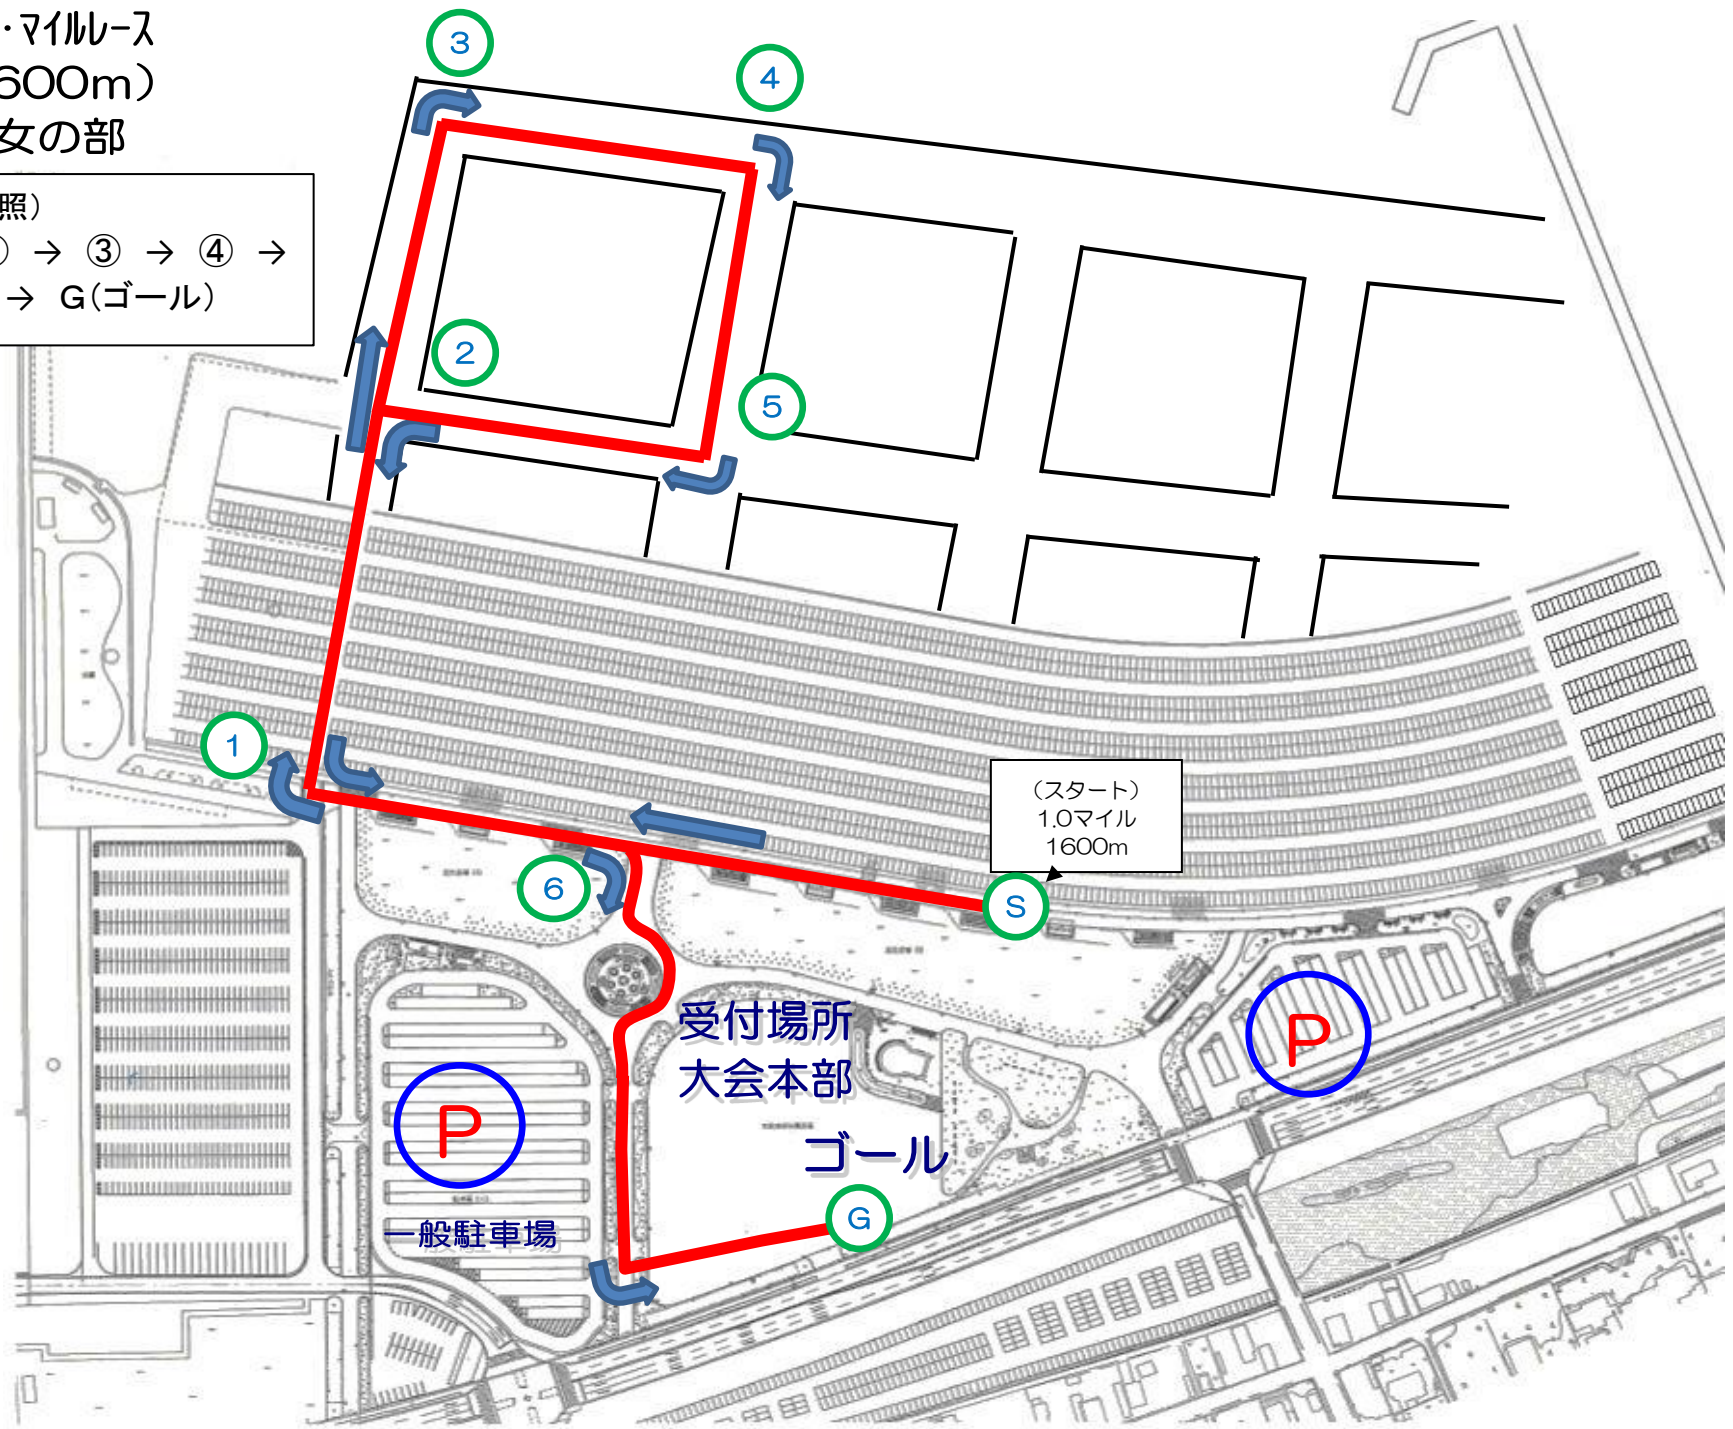

大洗マラソン サビーチ・マイルス
0.5マイル (800m)
親子1年生以下の部
親子2.3年生の部

大洗マラソン サビ-チ・マイル-ス
1. 0マイル (1600m)
小学生4.5.6男女の部

1マイル・コース詳細(下図参照)

S(スタート) → ① → ② → ③ → ④ →
⑤ → ② → ① → ⑧ → G(ゴール)

大洗マリン サビ`チ・マイルス
2. 0マイル (3200m)
中学男女の部
高校・一般女子の部

2マイル・コース詳細(下図参照)

S(スタート) → ① → ② → ③ → ④ → ⑤ → ②
→ ① → G(ゴール)

大洗マラソン サビ -チ・マイル-ス
3. 0マイル (4800m)
高校・一般男子の部
壮年の部

3マイル・コース詳細(下図参照)

S(スタート) → ① → ② → ③ → ④ → ⑤ → ②
→ ③ → ④ → ⑤ → ② → ① → G(ゴール)

※②→③→④→⑤は2週します

(スタート)
3.0マイル
4800m

S

P
一般駐車場

受付場所
大会本部

G ゴール

P

ビーチ
センター

①

②