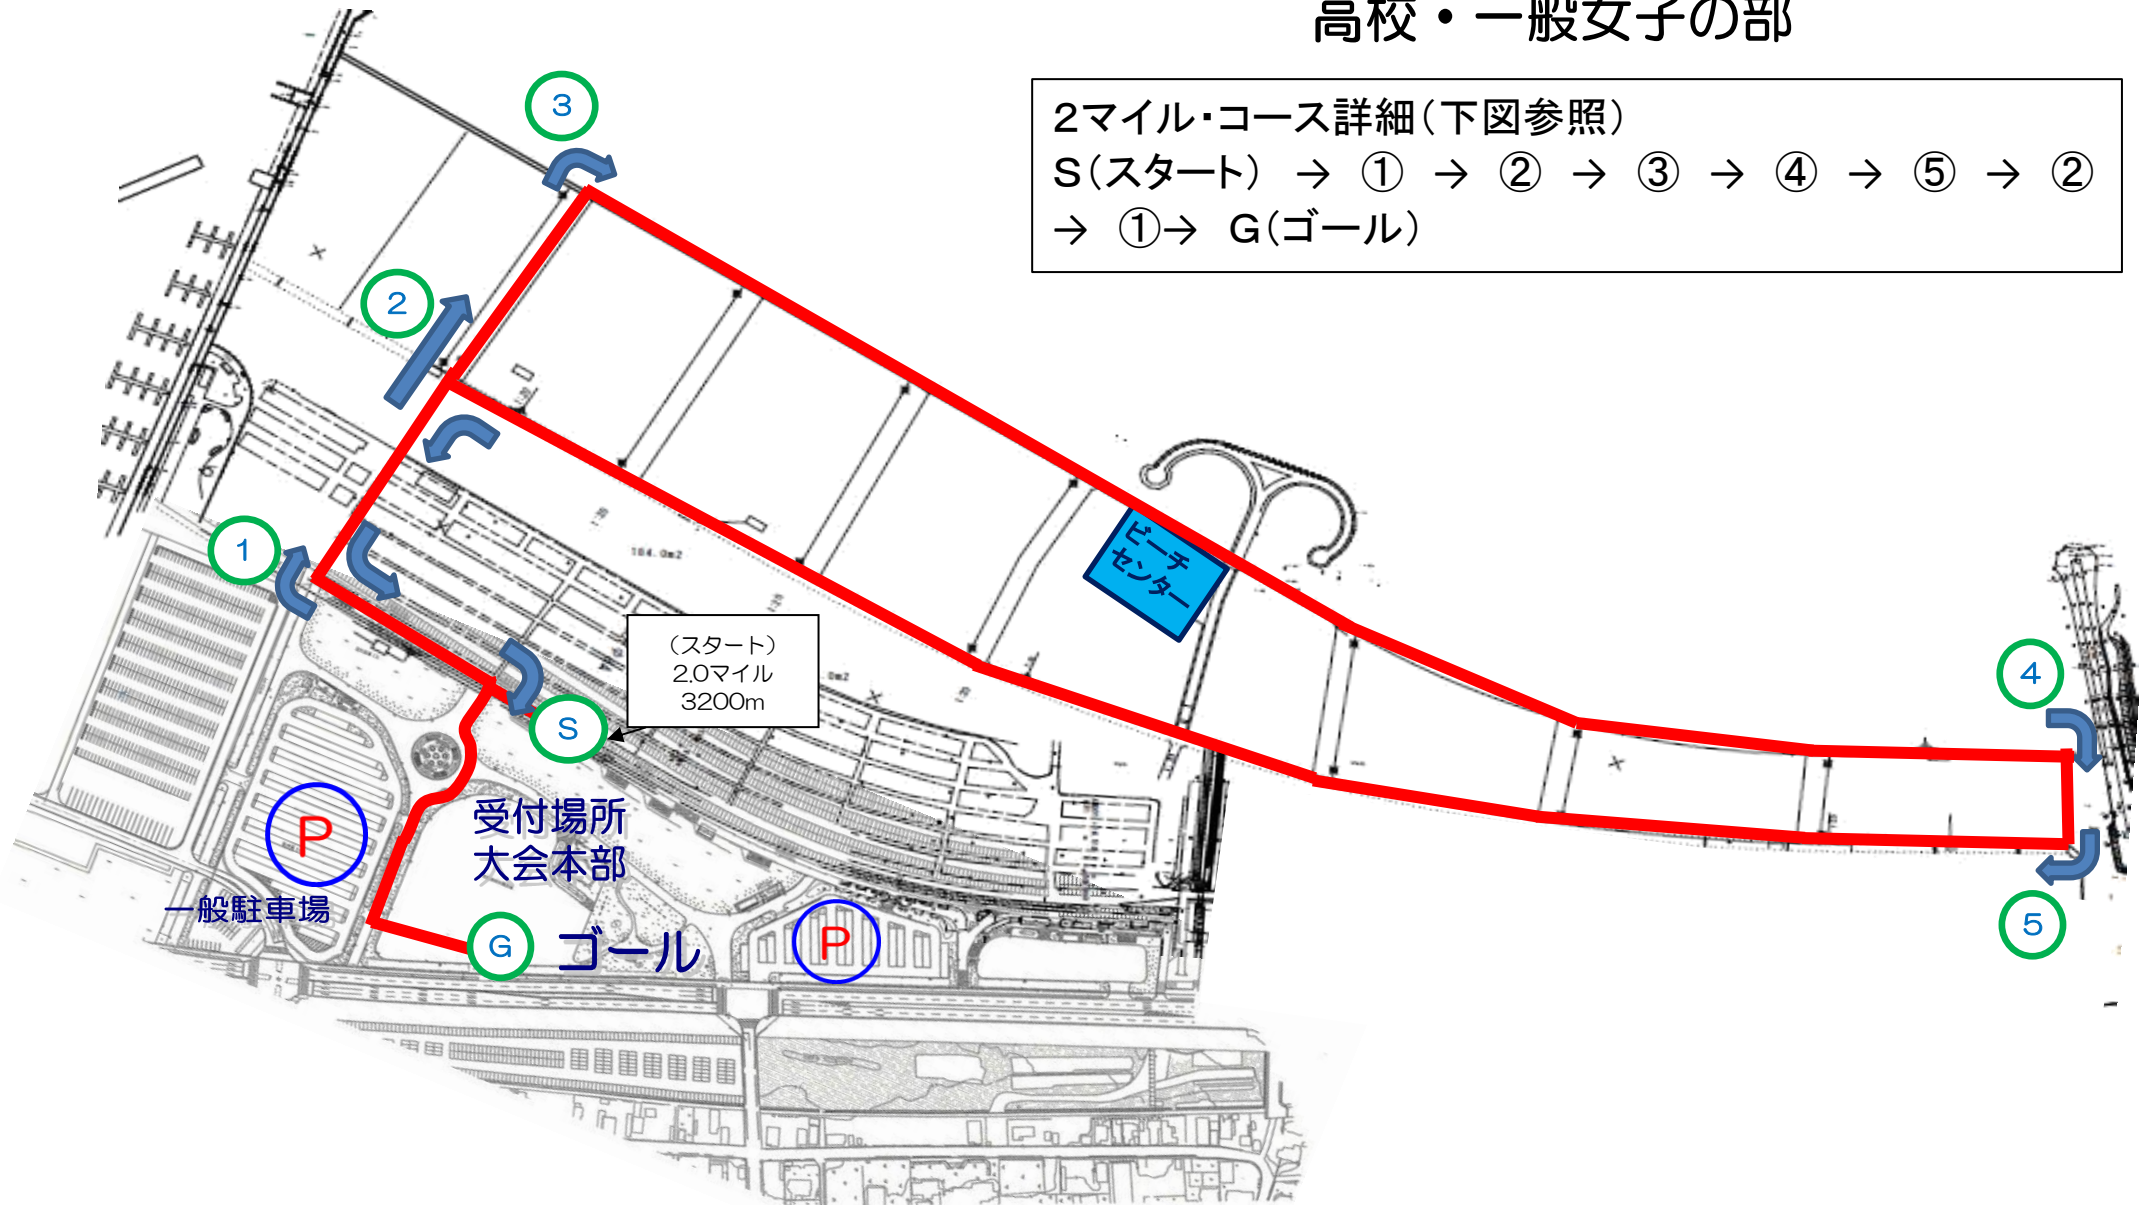

大洗マラソン サビーチ・マイルス
0.5マイル (800m)
親子1年生以下の部
親子2.3年生の部

大洗マラソン サビ-チ・マイル-ス
1. 0マイル (1600m)
小学生4.5.6男女の部

1マイル・コース詳細(下図参照)

S(スタート) → ① → ② → ③ → ④ →
⑤ → ② → ① → ⑧ → G(ゴール)

大洗マリン サビ`チ・マイルス
2. 0マイル (3200m)
中学男女の部
高校・一般女子の部

2マイル・コース詳細(下図参照)

S(スタート) → ① → ② → ③ → ④ → ⑤ → ②
→ ① → G(ゴール)

大洗マラソン サビ -チ・マイル-ス
3. 0マイル (4800m)
高校・一般男子の部
壮年の部

3マイル・コース詳細(下図参照)

S(スタート) → ① → ② → ③ → ④ → ⑤ → ②
→ ③ → ④ → ⑤ → ② → ① → G(ゴール)

※②→③→④→⑤は2週します

(スタート)
3.0マイル
4800m

S

P
一般駐車場

受付場所
大会本部

G ゴール

P

ビーチ
センター

①

②